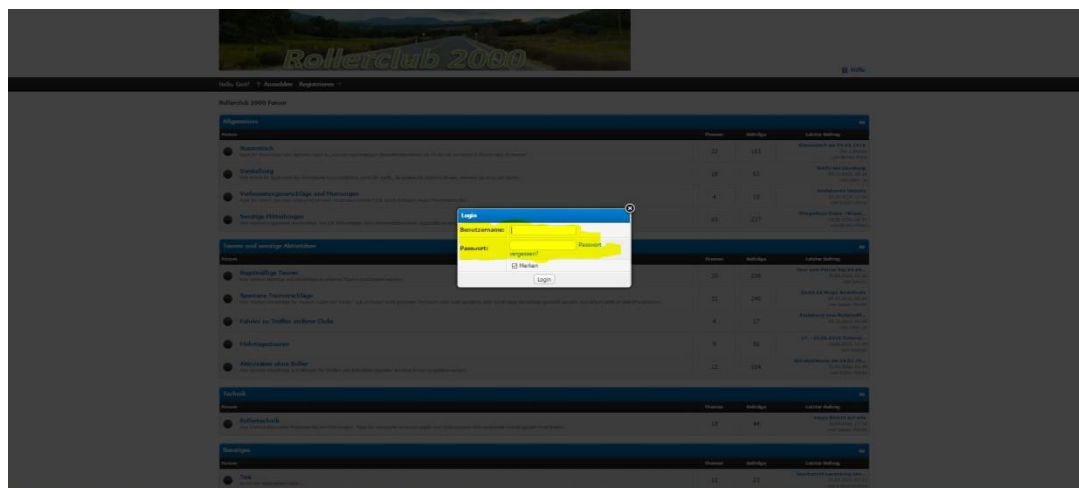

Rollerclub 2000 anmelden zum Forum!

Im Browser die Startseite aufrufen: <http://www.rollerclub2000.de/>

Dort den Menüpunkt **Forum** anklicken

Hier den Menüpunkt **Anmelden** anklicken

Jetzt in dem Fenster Benutzernamen und Passwort eingeben

Auf der Startseite funktioniert die Anmeldung nicht !!!